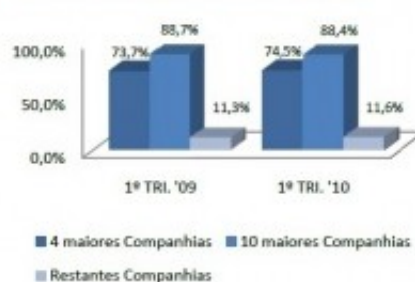

PASSAGEIROS – AEROPORTO DE LISBOA